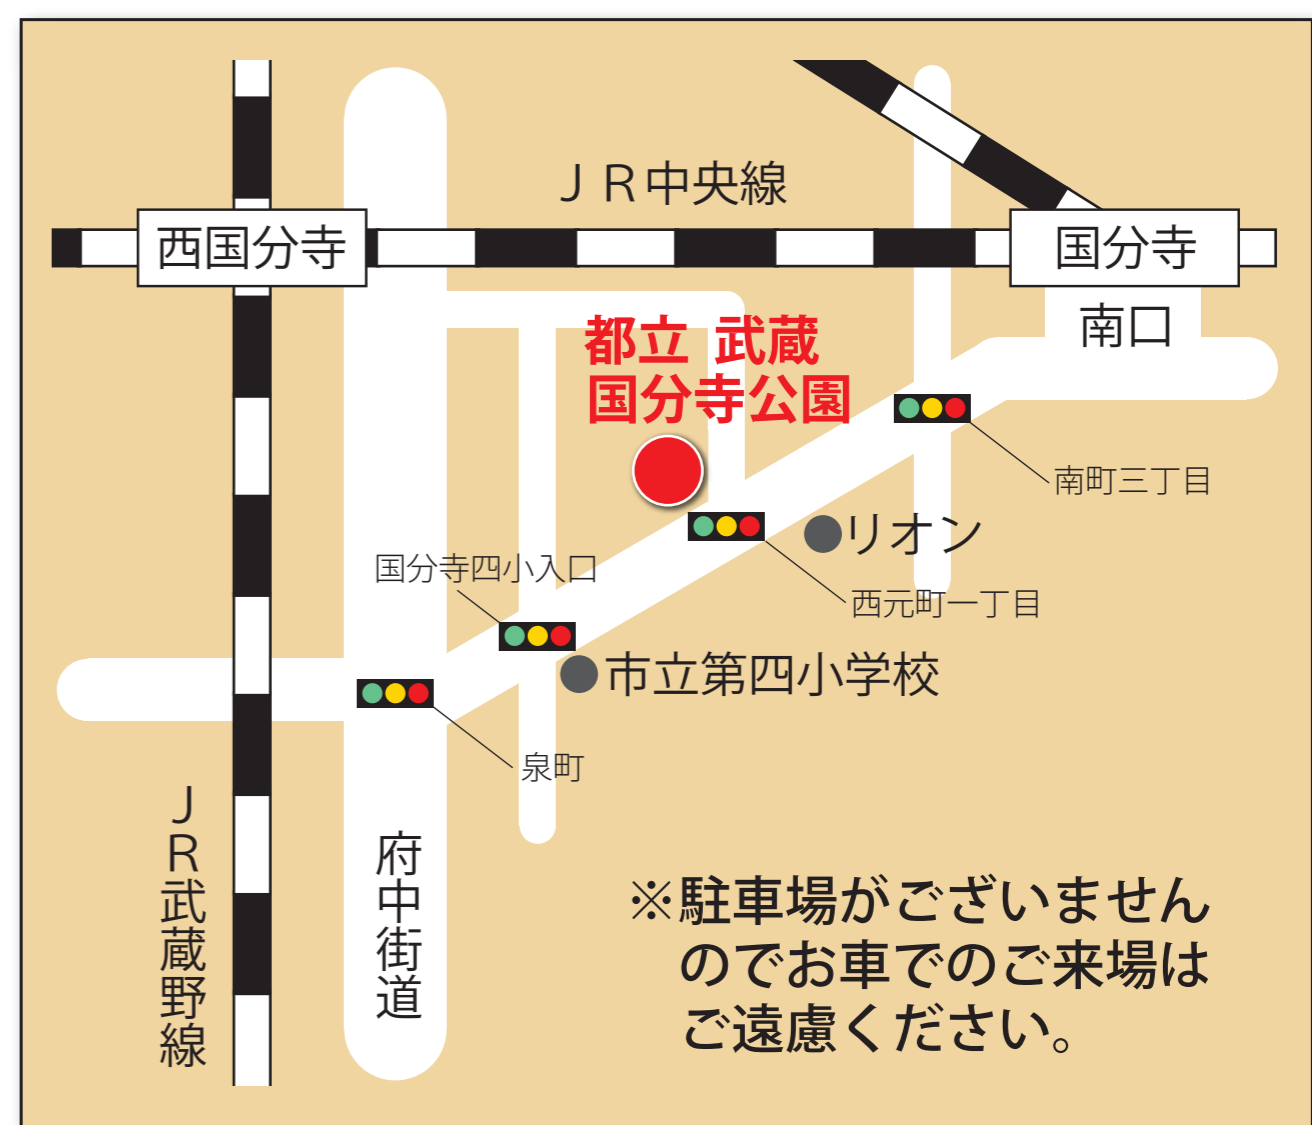

■主催 国分寺市農業祭運営委員会

■後援 JA東京むさし 国分寺地区・国分寺市・国分寺市農業委員会